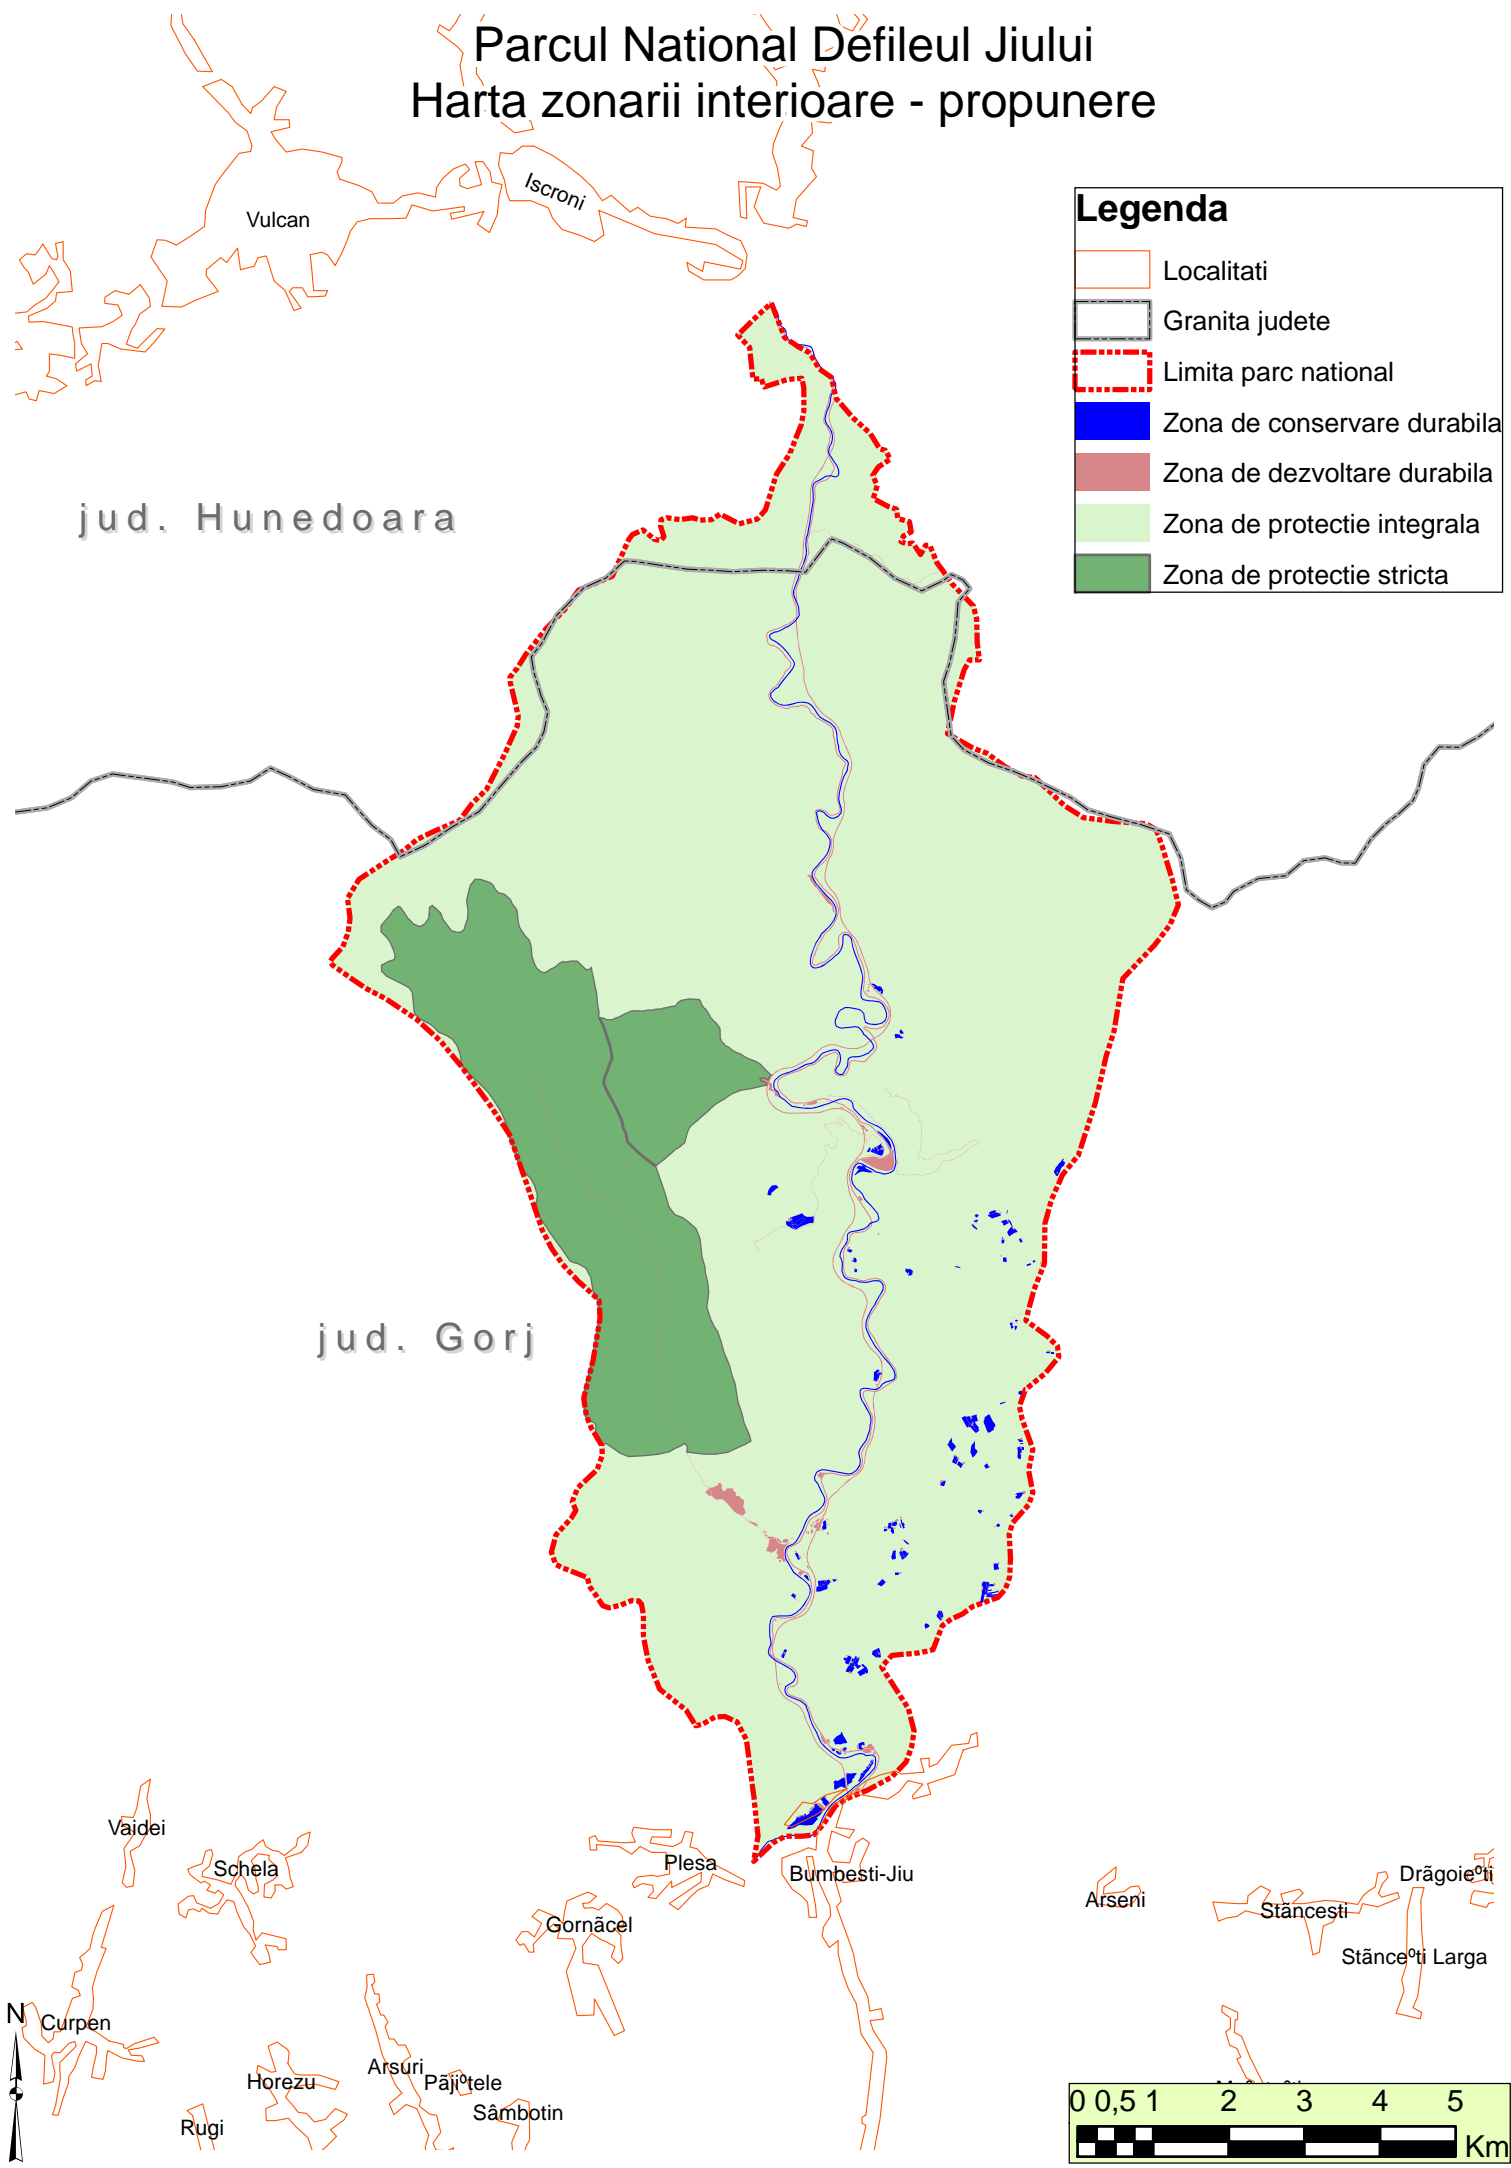

# Parcul National Defileul Jiului

## Harta zonarii interioare - propunere

### Legenda

- Localitati
- Granita judete
- Limita parc national
- Zona de conservare durabila
- Zona de dezvoltare durabila
- Zona de protectie integrala
- Zona de protectie stricta